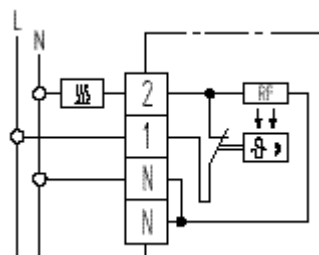

ELEKTRISKANSLUTNING

= Värme
 = Accelerationselement

TILLBEHÖR

Adapterram
E85 805 30
L860162

ÅTERFÖRSÄLJARE