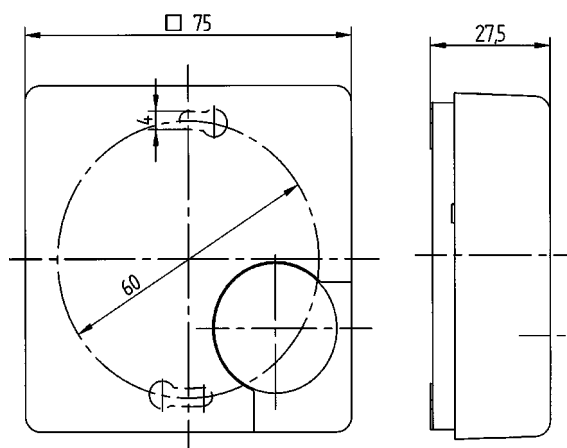

TEKNISK DATA

Best nr:	101 1101 51 102
Färg:	Polarvit RAL9010
Temperaturområde:	5-30°C
Kopplingsdifferens:	Ca. 0,5 °K
Matningsspänning:	230V AC 50/60Hz
Märkström:	16(4) A
Kontaktfunktion:	Bryter vid stigande temperatur
Nattsänkning:	Nej
Skyddsform:	IP30
Vikt:	ca 75 g

MÄTTRITNINGAR